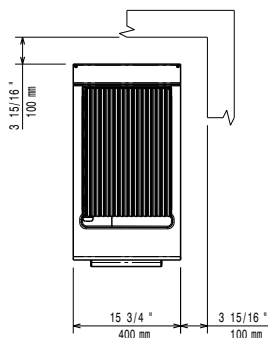

## Constructie

- Alle uitwendige beplating is uitgevoerd in roestvrijstaal met Scotch Brite afwerking.
- Naadloos geperst bovenblad van 1,5 mm dik roestvrijstaal 1.4301 (AISI304).
- Haakse zijkanten zorgen voor een vlakke koppeling met andere units en voorkomen kieren en mogelijke vuilophoping tussen de apparaten.
- IPX4 water protectie.

Front aanzicht

Zij aanzicht

EQ = Equipotentiaal schroef  
 G = Gas aansluiting

Boven aanzicht

**Gas**
**Gas vermogen**

371237 (E7GRGDGCFU) 8 kW

**Standaard gas toelevering**

Aardgas G20 (20 mbar)

**Gas aansluiting**

3/4"

**Opstelling**

Indien de grill wordt geplaatst tegen of naast een temperatuur gevoelig apparaat, moet daartussen een veiligheidsopening van circa 150 mm komen of er moet warmte isolatie geplaatst worden.

**Algemene gegevens**

<b>Grillrooster</b>	316x478 mm
<b>Externe afmetingen, lengte</b>	400 mm
<b>Externe afmetingen, breedte</b>	730 mm
<b>Externe afmetingen, hoogte</b>	850 mm
<b>Gewicht, netto</b>	40 kg
<b>Waterdichtheid index</b>	IPX4