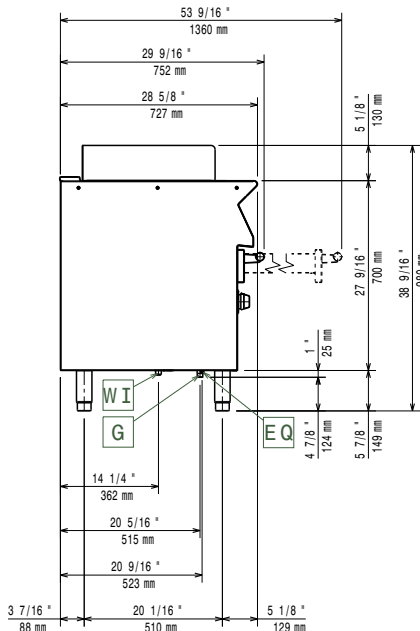

Front aanzicht

Zij aanzicht

EQ = Equipotentiaal schroef  
 G = Gas aansluiting

Boven aanzicht

**Gas**
**Gas vermogen**

371237 (E7GRGDGCFU) 8 kW

**Standaard gas toelevering**

Aardgas G20 (20 mbar)

**Algemene gegevens**

<b>Grillrooster</b>	316x478 mm
<b>Externe afmetingen, lengte</b>	400 mm
<b>Externe afmetingen, breedte</b>	730 mm
<b>Externe afmetingen, hoogte</b>	850 mm
<b>Gewicht, netto</b>	40 kg
<b>Waterdichtheid index</b>	IPX4