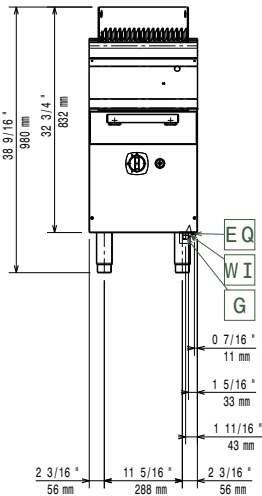

Front aanzicht